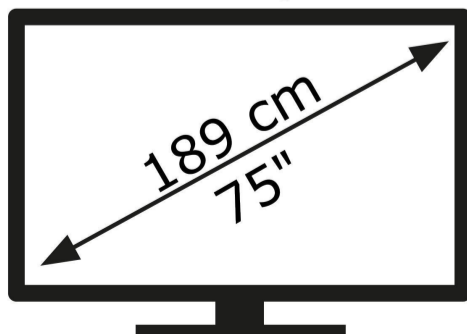

# 155 kWh/1000h

3840 px

2160 px

2019/2013

50646922